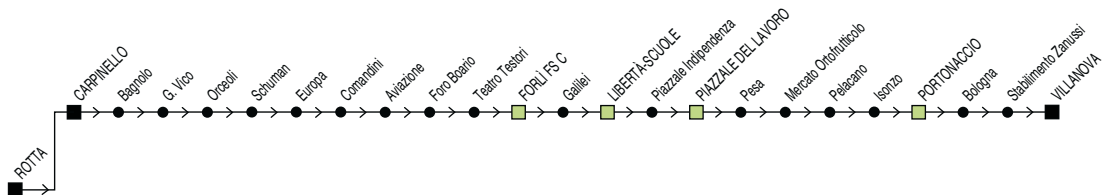

1 = nei gg. scolastici transita da Scuole Romiti

Linea 12

(Rotta) → Carpinello → Villanova

✕ **FERIALE**

Zona	Località															
860	Rotta			07:37	09:00			12:15				14:15			19:15	
860	Carpinello (Capolinea)	06:02	07:02	07:39	09:02	10:02	11:02	12:17	13:09		14:17	15:17	16:17	17:17	18:17	19:17
860	Carpinello	06:03	07:03	07:40	09:03	10:03	11:03	12:18	13:10		14:18	15:18	16:18	17:18	18:18	19:18
860	Comandini	06:13	07:13	07:50	09:13	10:13	11:13	12:28	13:20		14:28	15:28	16:28	17:28	18:28	19:28
860	Forlì FS C	06:20	07:20	07:57	09:20	10:20	11:20	12:35	13:27		14:35	15:35	16:35	17:35	18:35	19:35
860	Libertà - Scuole	06:23	07:23	08:00	09:23	10:23	11:23	12:38	13:30		14:38	15:38	16:38	17:38	18:38	19:38
860	p.le del Lavoro	06:26	07:26	08:03	09:26	10:26	11:26	12:41	13:33		14:41	15:41	16:41	17:41	18:41	19:41
860	Portonaccio	06:31	07:31	08:08	09:31	10:31	11:31	12:46	13:38		14:46	15:46	16:46	17:46	18:46	19:46
860	Cava (Capolinea)									13:58						
860	Bologna	06:37	07:37	08:14	09:37	10:37	11:37	12:52	13:44	13:59	14:52	15:52	16:52	17:52	18:52	19:52
860	Villanova	06:43	07:43	08:20	09:43	10:43	11:43	12:58	13:50	14:05	14:58	15:58	16:58	17:58	18:58	19:58

Linea 12

Villanova → Carpinello

† *FESTIVO*

Zona	Località					
860	Villanova	07:50	09:50	11:50	14:50	17:50
860	Bologna	07:59	09:59	11:59	14:59	17:59
860	Portonaccio	08:04	10:04	12:04	15:04	18:04
860	p.le del Lavoro	08:10	10:10	12:10	15:10	18:10
860	Libertà - Scuole	08:14	10:14	12:14	15:14	18:14
860	Forlì FS B	08:17	10:17	12:17	15:17	18:17
860	Comandini	08:23		12:23		18:23
860	Carpinello	08:33		12:33		18:33
860	Carpinello (Capolinea)	08:35		12:35		18:35