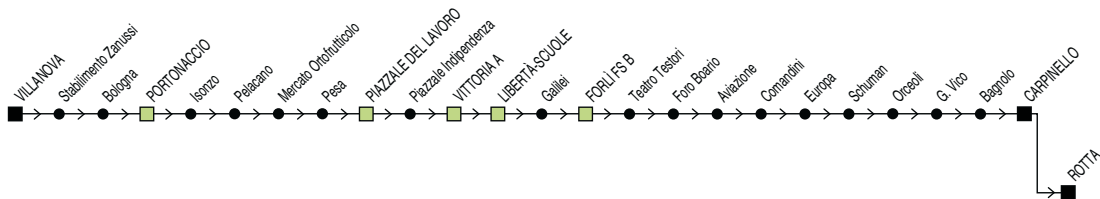

Linea 12

Villanova → Carpinello → (Rotta)

✕ **FERIALE**

Zona	Località			1														
860	Villanova	06:05	06:45	07:45	08:55	09:55	10:55	12:25	13:25	13:50	14:05	15:15	16:15	17:05	18:15	19:15	20:05	
860	Cava (Capolinea)	|	|	|	|	|	|	|	|	13:58	|	|	|	|	|	|	|	|
860	Bologna	06:14	06:54	07:54	09:04	10:04	11:04	12:34	13:34		14:14	15:24	16:24	17:14	18:24	19:24	20:14	
860	Portonaccio	06:19	06:59	07:59	09:09	10:09	11:09	12:39	13:39		14:19	15:29	16:29	17:19	18:29	19:29	20:19	
860	p.le del Lavoro	06:25	07:05	08:05	09:15	10:15	11:15	12:45	13:45		14:25	15:35	16:35	17:25	18:35	19:35	20:25	
860	Libertà - Scuole	06:29	07:09	08:09	09:19	10:19	11:19	12:49	13:49		14:29	15:39	16:39	17:29	18:39	19:39	20:29	
860	Forlì FS B	06:32	07:12	08:12	09:22	10:22	11:22	12:52	13:52		14:32	15:42	16:42	17:32	18:42	19:42	20:32	
860	Comandini	06:38	07:18	08:18	09:28	10:28	11:28	12:58	13:58		14:38	15:48	16:48	17:38	18:48	19:48		
860	Carpinello	06:48	07:28	08:28	09:38	10:38	11:38	13:08	14:08		14:48	15:58	16:58	17:48	18:58	19:58		
860	Carpinello (Capolinea)	06:50	|	|	09:40	10:40	|	13:09	|		14:50	16:00	17:00	17:50	|	20:00		
860	Rotta		07:32	08:32				11:42		14:12					19:02			

1 = nei gg. scolastici transita da Scuole Romiti